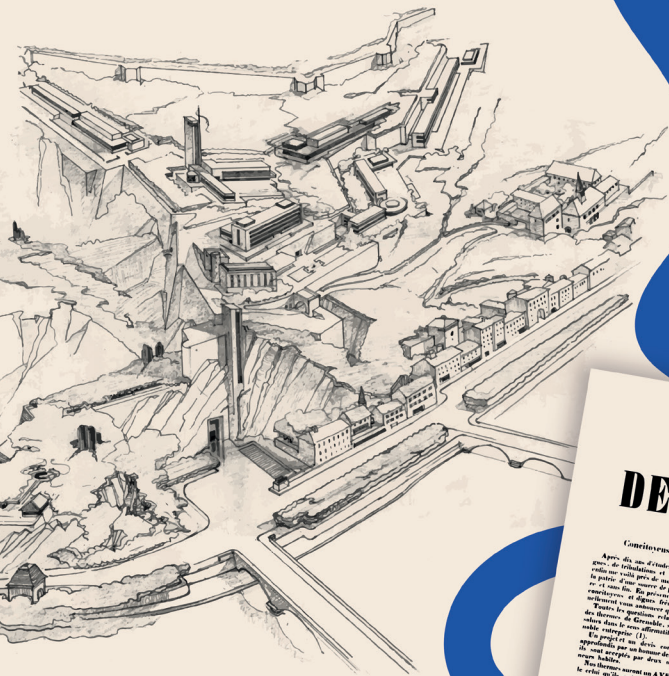

GRENOBLE RETOUR VERS LE FUTUR

7 SEPTEMBRE
3 DÉCEMBRE
 2022

LA PLATEFORME,
ANCIEN MUSÉE DE PEINTURE,
9 place de Verdun, Grenoble
Du mercredi au samedi de 13h à 19h

L'AGENCE
COMMUNICATION